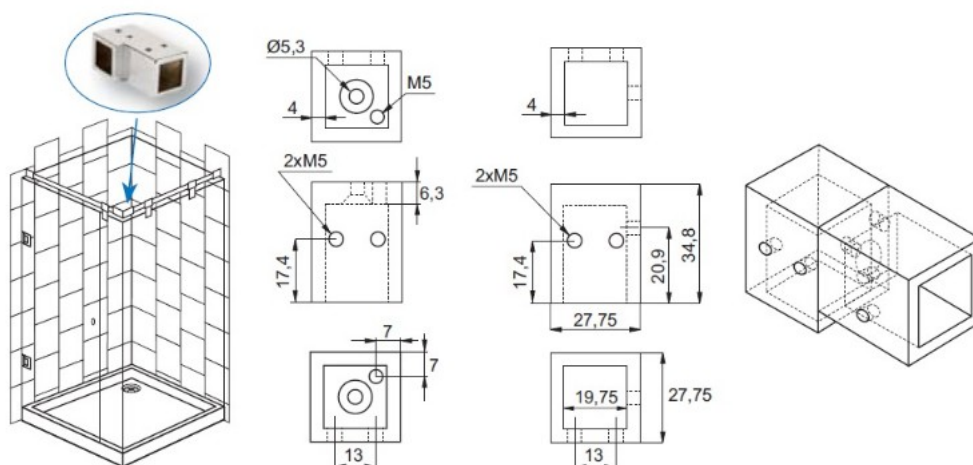

PRODUCT SHEET

Description:

Bar To Bar Connector 90DG, F/19x19mm Square Tube, CPL

Item number:

15.24.307-0

Units	Box	Carton	HS Code	Barcode
Pcs.	1	50	8302419000	
				5704866475983

SISO A/S

Mileparken 11
DK-2740 Skovlunde
Denmark
VAT: DK 24786013